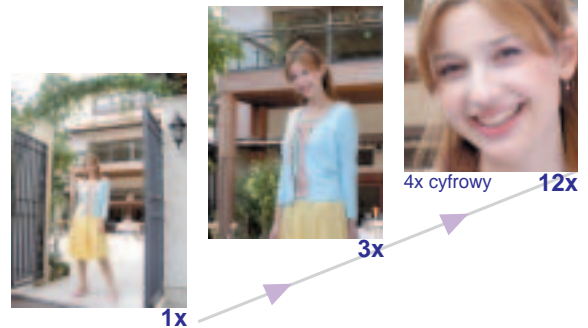

SZYBKI

Szybki rozruch oznacza, że nie możesz niczego przegapić.

DiMAGE X31 jest gotowy do działania w ciągu 1 sekundy, a opóźnienie wyzwolenia migawki wynosi zaledwie 0,1 sekundy. Szybkie działanie jest zaletą również przy odtwarzaniu: obrazy można oglądać w odstępach 0,3 sekundy.

FRAJDA

Wiele funkcji zwiększających przyjemność fotografowania: od wydłużonego nagrywania filmów do obrazów wielokrotnych.

- Funkcja Extended Recording pozwala na zapis filmu ograniczony jedynie pojemnością karty pamięci!
  - W pewnych przypadkach, zbyt niska prędkość zapisu karty pamięci może uniemożliwić nagrywanie bez ograniczeń.
  - Filmy nagrywane są bez dźwięku.
- Możesz fotografować z minimalnej odległości 10 cm, niezależnie od ogniskowej obiektywu.
- Możesz ożywić zdjęcie poprzez wstawienie go w jedną z trzech ozdobnych ramek.
- Można stworzyć nowy obraz poprzez scalenie dwóch klatek dzięki funkcji „Side by Side”.